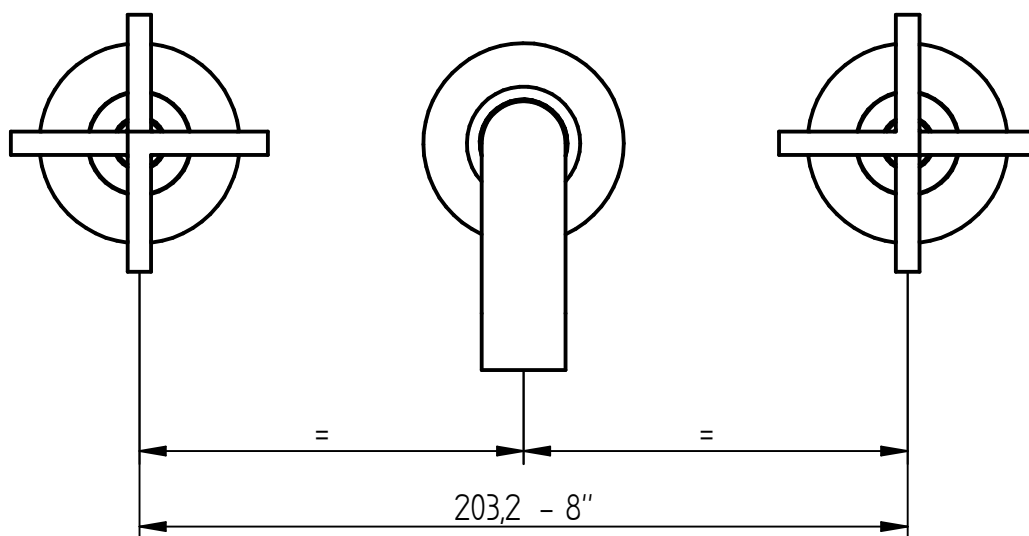

LAVATORIO DE PARED BELFAST

Medidas expresadas en mm.

ROBINET S.A.

OTO. DE DISEÑO

ROSETTI 3630 OLIVOS BS. AS. ■ ARGENTINA ■

TEL: (5411) 4794-1217

www.robinet.com.ar