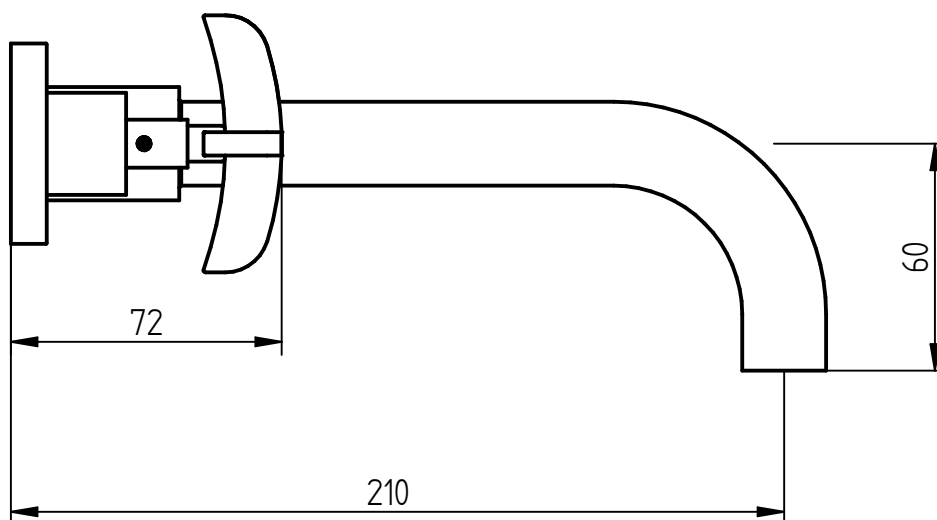

LAVATORIO DE PARED BELFAST

Medidas expresadas en mm.

ROBINET S.A.

OTO. DE DISEÑO

ROSETTI 3630 OLIVOS BS. AS. ■ ARGENTINA ■

TEL: (5411) 4794-1217

www.robinet.com.ar